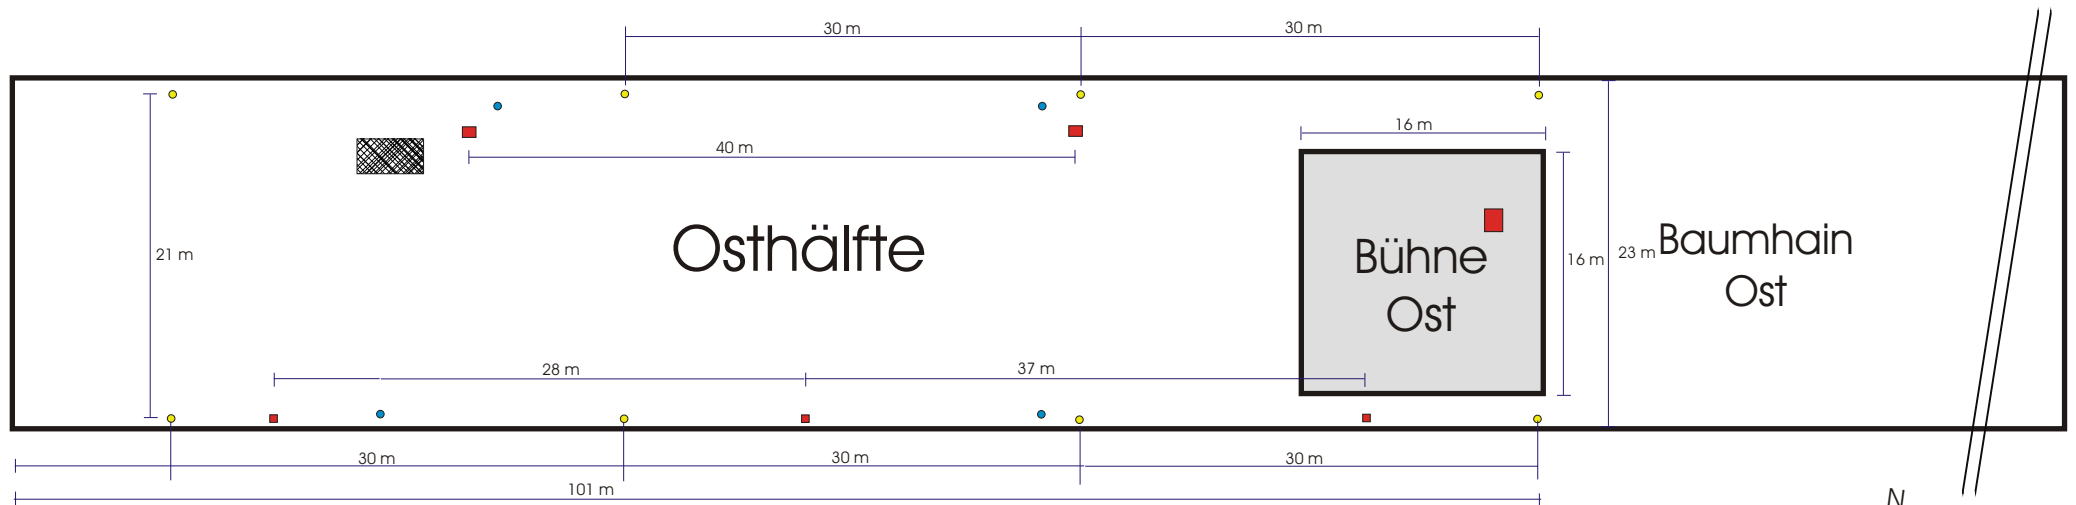

Lageplan Spielbudenplatz

- Legende:
- Lüftungsgitter (Abstand 5m je Richtung einhalten)
 - Lichtmast
 - Unterflurhydrant
 - Senkelektant 1,2 x 1,5m
 - Senkelektant 89 x 70cm
 - Senkelektant 56 x 56cm

1:500

1cm = 5m