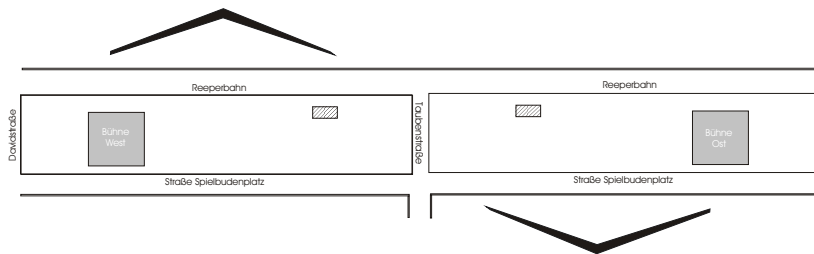

Lageplan Spielbudenplatz

- Legende:
- Lüftungsgitter (Abstand 5m je Richtung einhalten)
 - Lichtmast
 - Unterflurhydrant
 - Senkelektant 1,2 x 1,5m
 - Senkelektant 89 x 70cm
 - Senkelektant 56 x 56cm

1:500

1cm = 5m